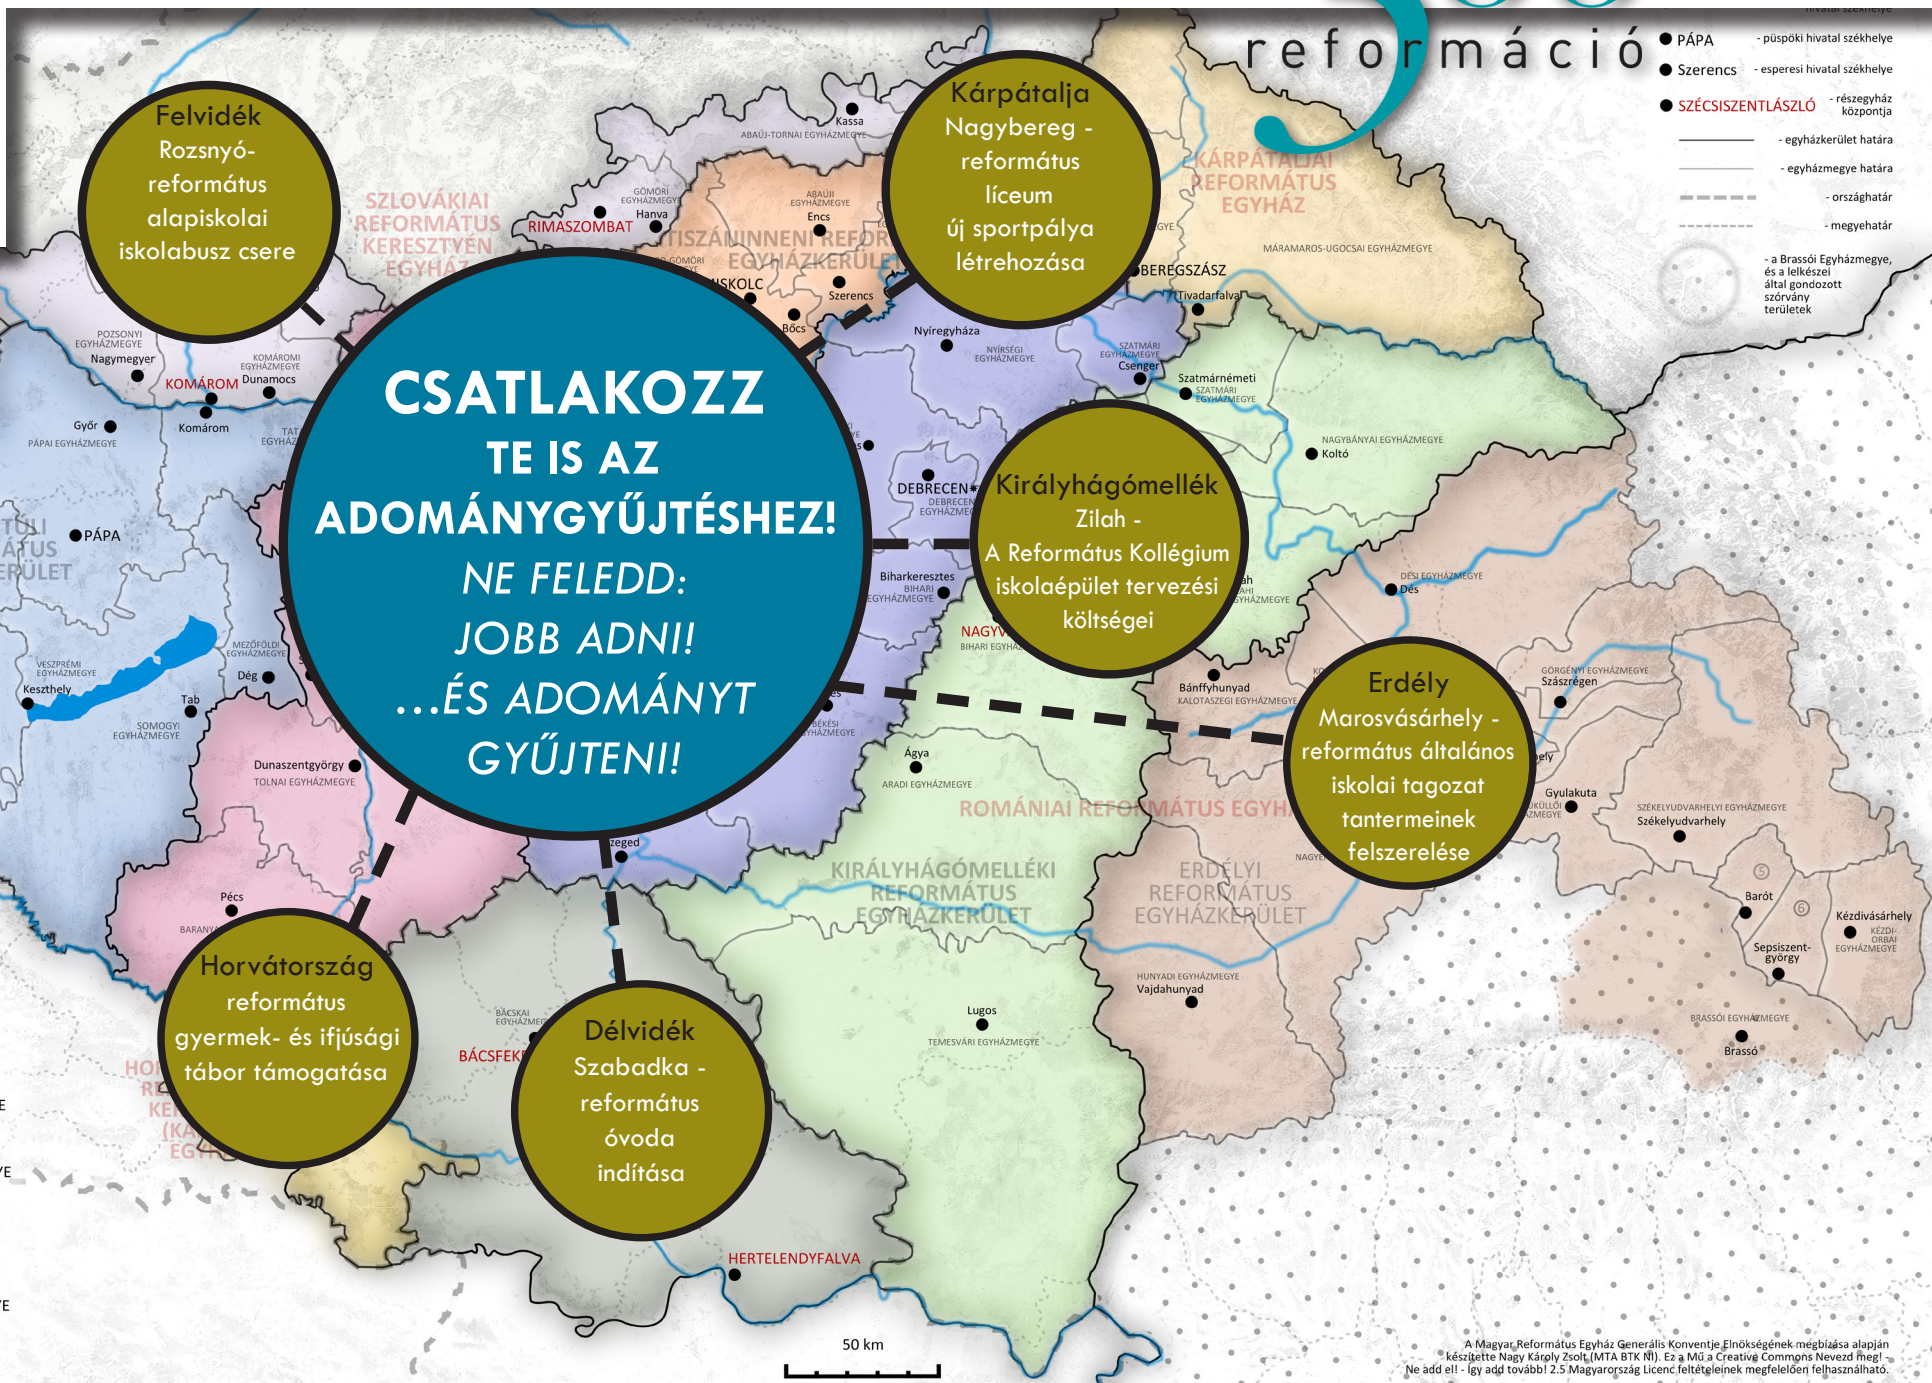

Felvidék
Rozsnyó-
református
alapiskolai
iskolabusz cseré

Kárpátalja
Nagybereg -
református
liceum
új sportpálya
létrehozása

**CSATLAKOZZ
TE IS AZ
ADOMÁNYGYŪJTÉSHEZ!
NE FELEDD:
JOBB ADNI!
...ÉS ADOMÁNYT
GYŪJTENI!**

Királyhágómellék
Zilah -
A Református Kollégium
iskolaépület tervezési
költségei

Erdély
Marosvásárhely -
református általános
iskolai tagozat
tantermeinek
felszerelése

Horvátország
református
gyermek- és ifjúsági
tábor támogatása

Délvidék
Szabadka -
református
óvoda
indítása

- ① BUDAPEST-DÉLI EGYHÁZMEGYE
- ② BUDAPEST-ÉSZAKI EGYHÁZMEGYE
- ③ UNGI EGYHÁZMEGYE
- ④ ONDAVA-HERNÁDI EGYHÁZMEGYE
- ⑤ ERDŐVIDÉKI EGYHÁZMEGYE
- ⑥ SEPSI EGYHÁZMEGYE
- ⑦ MAROSI EGYHÁZMEGYE
- ⑧ MAROS-MEZŐSÉGI EGYHÁZMEGYE