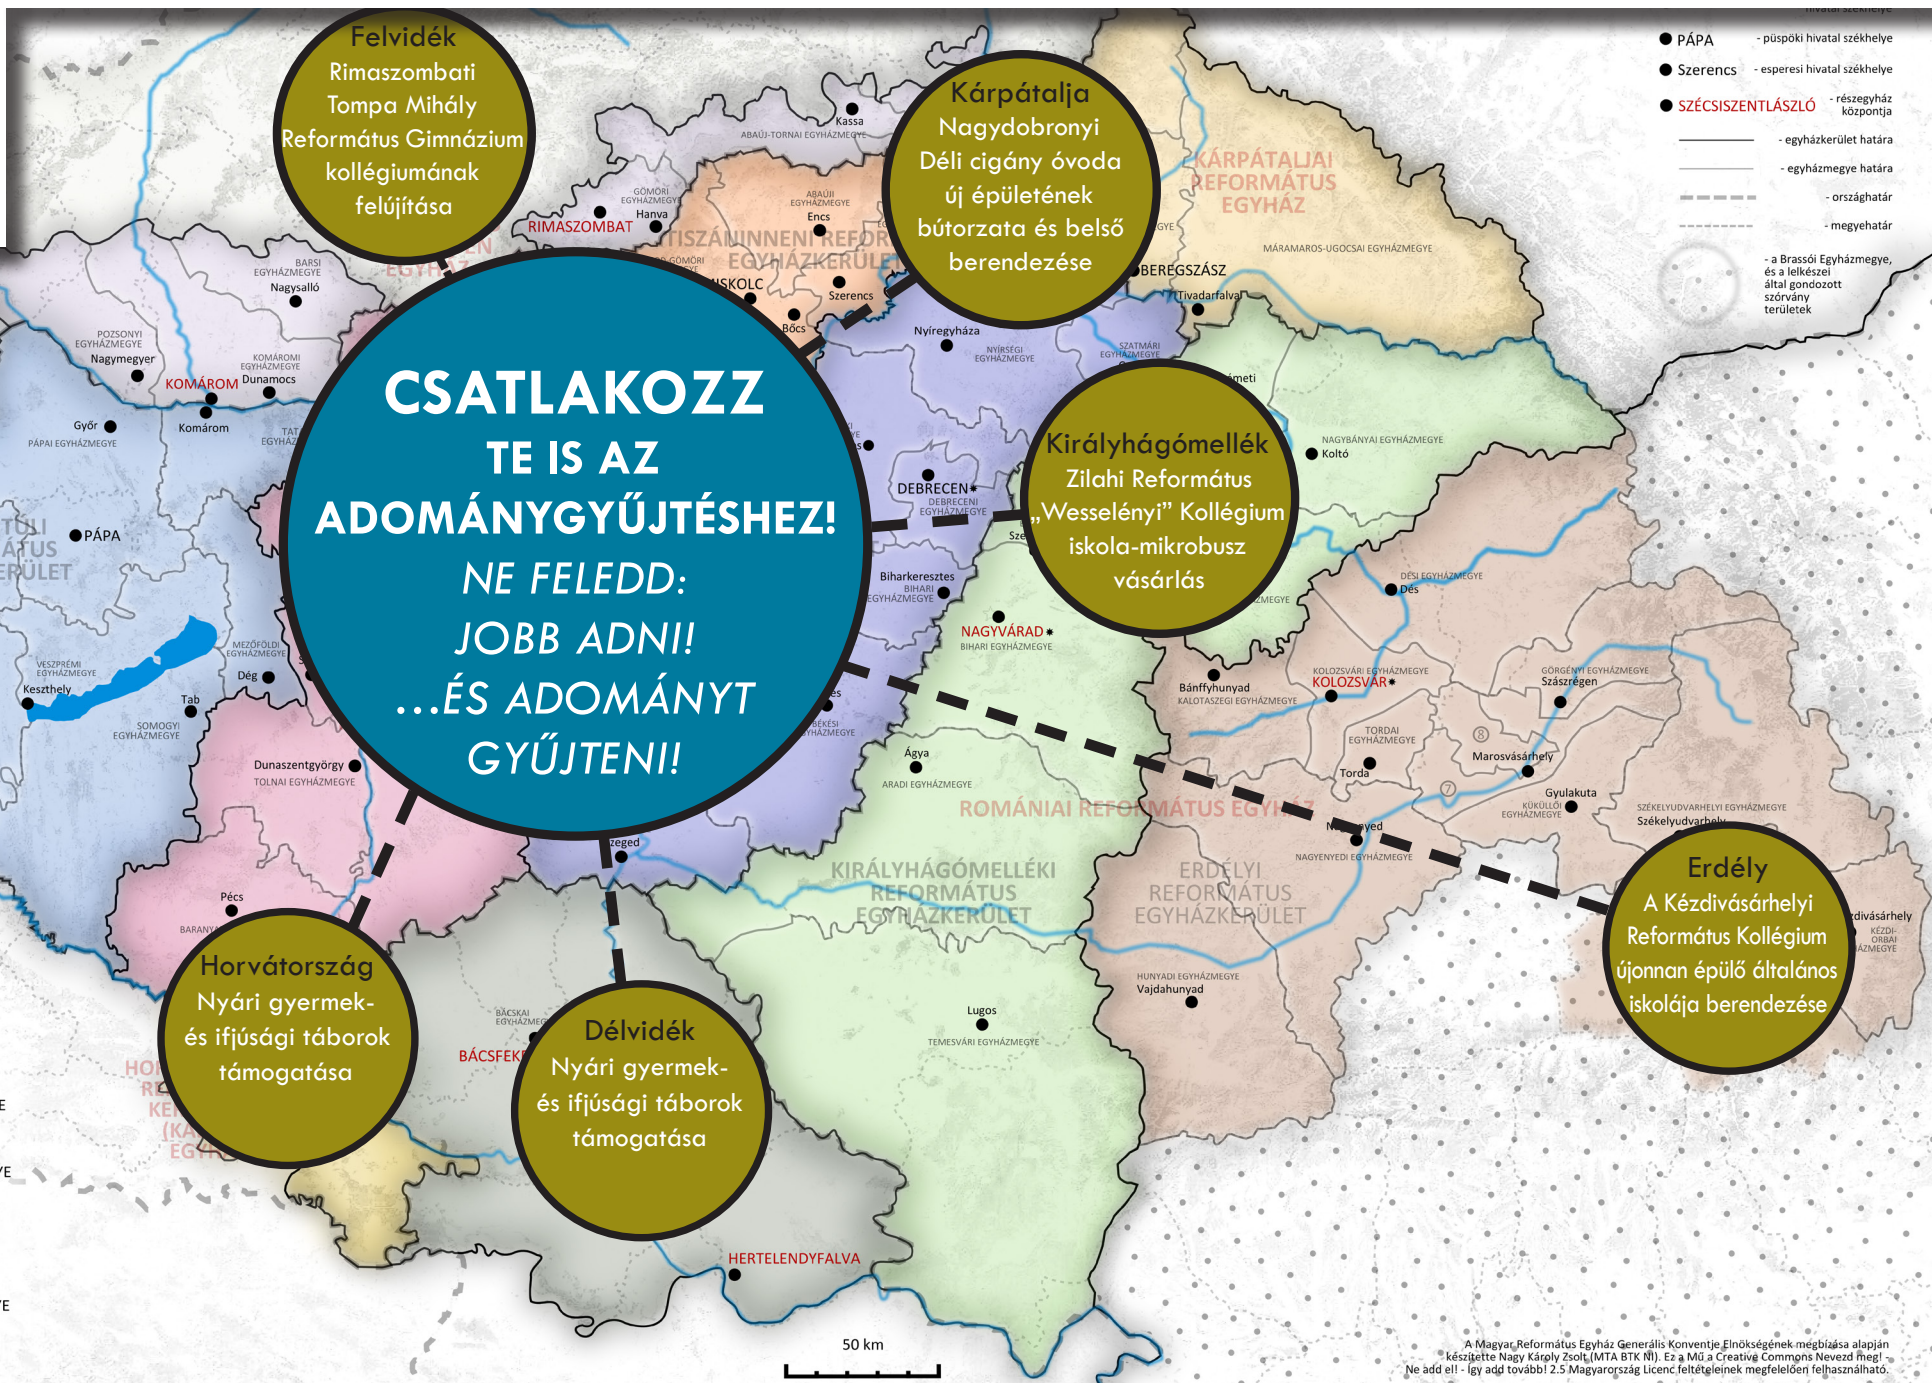

# A KÁRPÁT-MEDENCEI REFORMÁTUS OKTATÁSI ALAP ADOMÁNYGYŪJTÉSE - 2021.

...MI EGYÜTT KÖVETJÜK ÖT!

**Felvidék**  
Rimaszombati Tompa Mihály Református Gimnázium kollégiumának felújítása

**Kárpátalja**  
Nagydobronyi Déli cigány óvoda új épületének bútora és belső berendezése

**Délvidék**  
Nyári gyermek- és ifjúsági táborok támogatása

**Erdély**  
A Kézdivásárhelyi Református Kollégium újonnan épülő általános iskolája berendezése

- PÁPA - püspöki hivatal székhelye
- Szerencs - esperesi hivatal székhelye
- SZÉCSISZENTLÁSZLÓ - részegyház központja
- — — — — - egyházkerület határa
- — — — — - egyházmegye határa
- - - - - - országhatár
- - - - - - megyehatár
- a Brassói Egyházmegye, és a lelkesései által gondozott szórvány területek

- ① BUDAPEST-DÉLI EGYHÁZMEGYE
- ② BUDAPEST-ÉSZAKI EGYHÁZMEGYE
- ③ UNGI EGYHÁZMEGYE
- ④ ONDAVA-HERNÁDI EGYHÁZMEGYE
- ⑤ ERDŐVIDÉKI EGYHÁZMEGYE
- ⑥ SEPSI EGYHÁZMEGYE
- ⑦ MAROSI EGYHÁZMEGYE
- ⑧ MAROS-MEZŐSÉGI EGYHÁZMEGYE