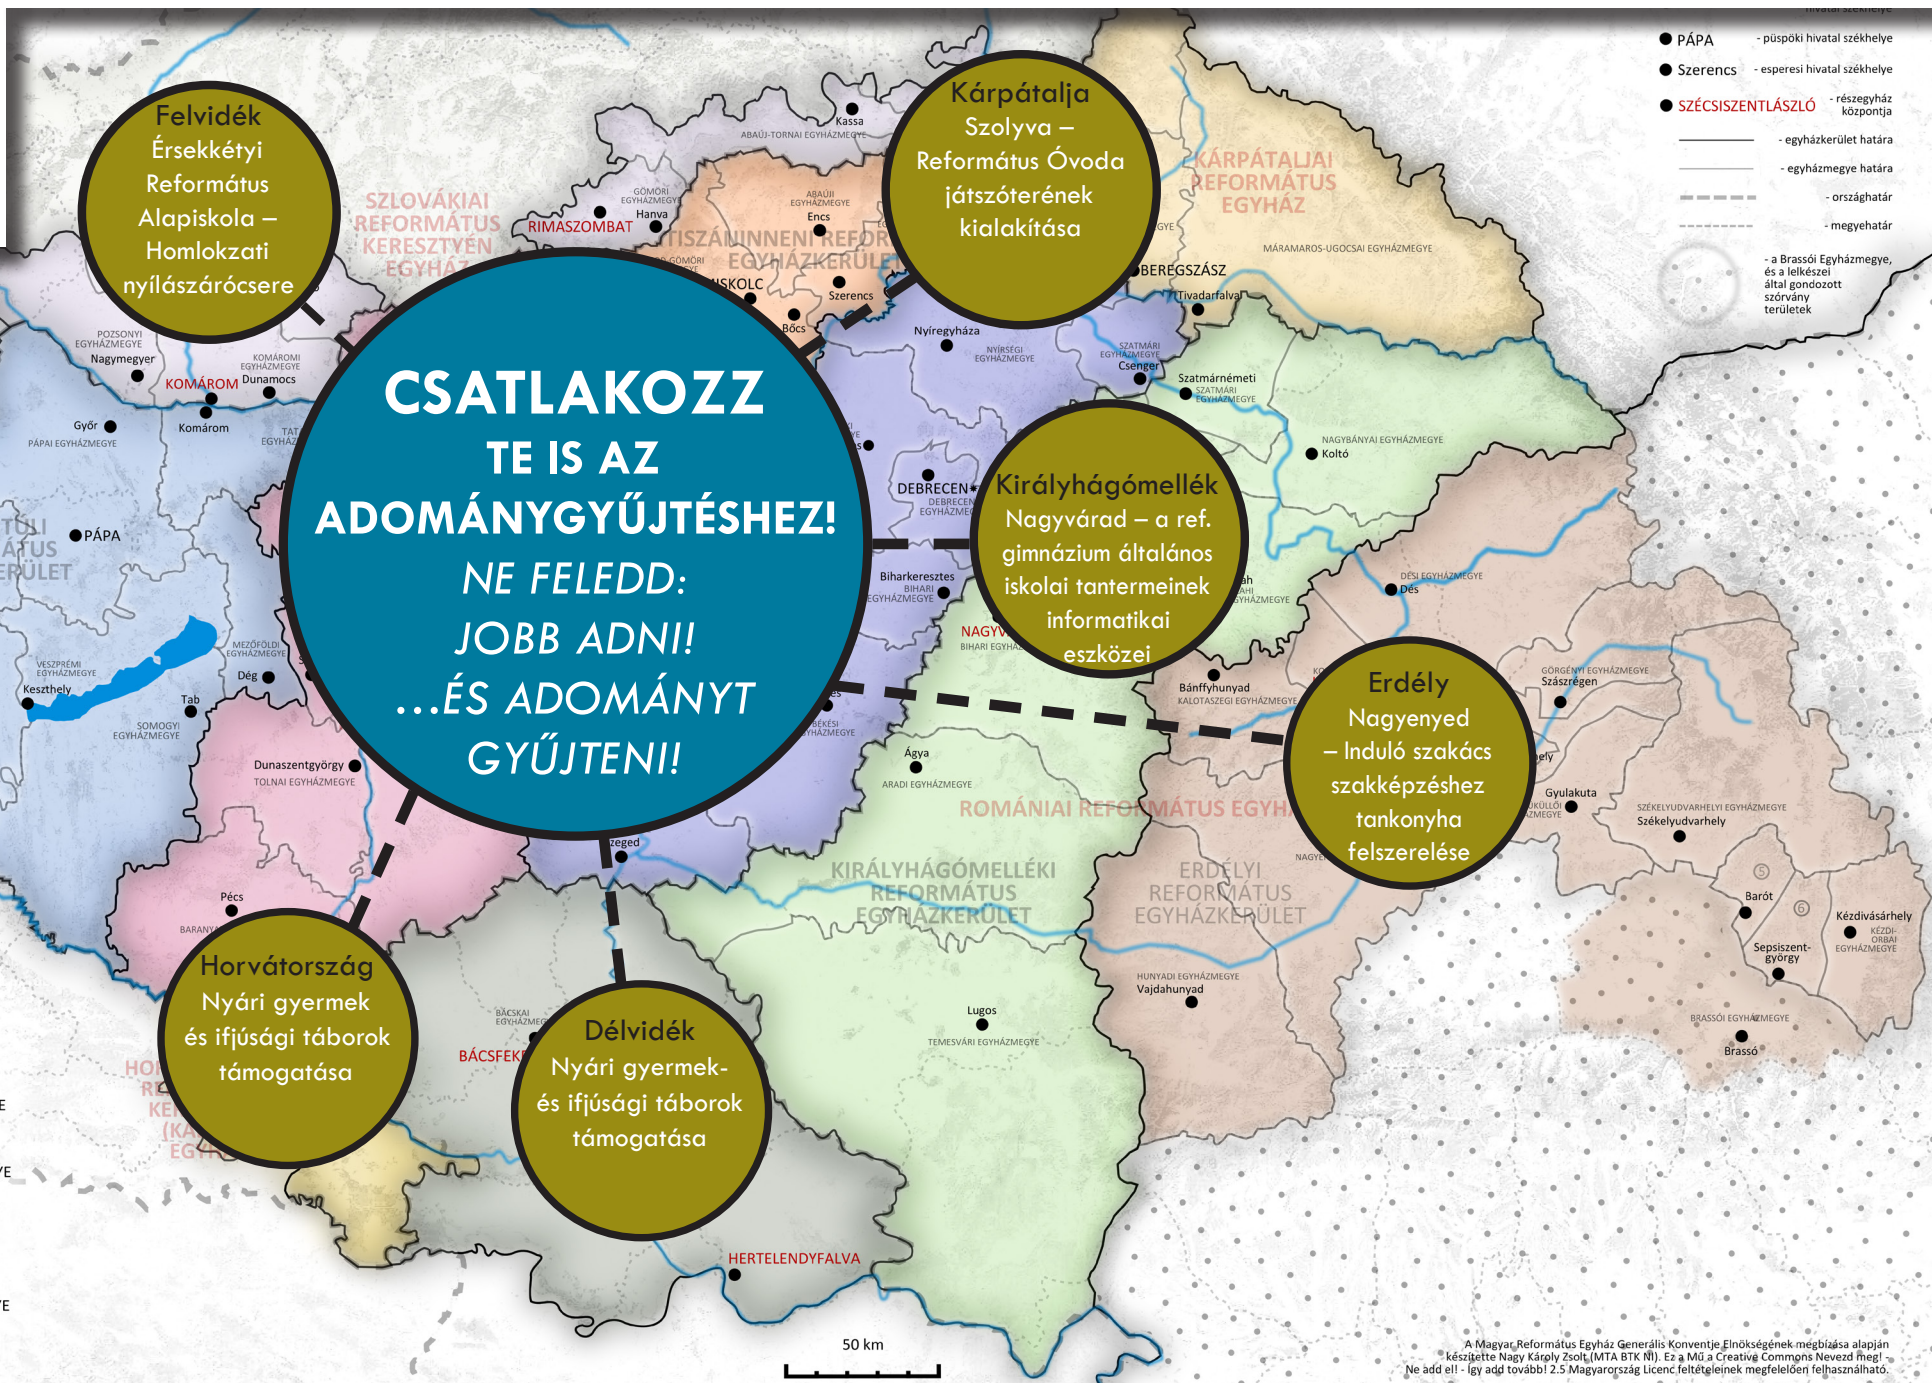

A KÁRPÁT-MEDENCEI REFORMÁTUS OKTATÁSI ALAP ADOMÁNYGYŪJTÉSE - 2018.

...MI EGYÜTT KÖVETJÜK ÖT!

Felvidék
Érsekkétyi Református Alapiskola – Homlokzati nyílászárócsere

Kárpátalja
Szolyva – Református Óvoda játszóterének kialakítása

Királyhágómellék
Nagyvárad – a ref. gimnázium általános iskolai tantermeinek informatikai eszközei

Erdély
Nagyenyed – Induló szakács szakképzéshez tankönyv felszerelése

Horvátország
Nyári gyermek és ifjúsági táborok támogatása

Délvidék
Nyári gyermek- és ifjúsági táborok támogatása

- PÁPA - püspöki hivatal székhelye
- Szerencs - esperesi hivatal székhelye
- SZÉCSISZENTLÁSZLÓ - részegyház központja
- — — — — - egyházkerület határa
- — — — — - egyházmegye határa
- - - - - - országhatár
- - - - - - megyehatár
- a Brassói Egyházmegye, és a lelkeszei által gondozott szórvány területek

- ① BUDAPEST-DÉLI EGYHÁZMEGYE
- ② BUDAPEST-ÉSZAKI EGYHÁZMEGYE
- ③ UNGI EGYHÁZMEGYE
- ④ ONDAVA-HERNÁDI EGYHÁZMEGYE
- ⑤ ERDŐVIDÉKI EGYHÁZMEGYE
- ⑥ SEPSI EGYHÁZMEGYE
- ⑦ MAROSI EGYHÁZMEGYE
- ⑧ MAROS-MEZŐSÉGI EGYHÁZMEGYE